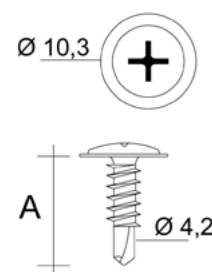

#### DESCRIPTION

Vis autforeuse de diamètre 4,2 mm à tête ronde pointe forêt extra plate facilitant la prise en main.

#### CARACTÉRISTIQUES TECHNIQUES

Référence	Dimensions (mm)	Unité de vente				Palette 1	Code EAN
		Condit.	Pièces/ Condit.	Condit./ Carton	Poids (kg) du condit.		
VIS42016XP	A 16	Boîte	1000	12	1,86	432	3601590002824