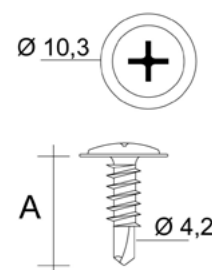

AVANTAGES PRODUITS

- Embout de visseuse type philips fournis dans chaque boîte.