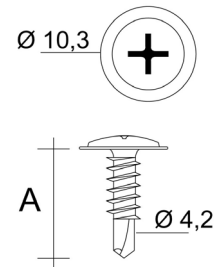

FICHE PRODUIT VIS42013XP

VIS TRPF 13 MM TÊTE EXTRA PLATE NOIRE

DESCRIPTION

Vis autoforeuse de diamètre 4,2 mm à tête ronde pointe forêt extra plate facilitant la prise en main.

APPLICATIONS ET SOLUTIONS

Pour l'assemblage des accessoires sur l'ossature primaire longue (système Omnifix) ou l'assemblage de 2 montants entre eux.

CARACTÉRISTIQUES TECHNIQUES

| Référence | Dimensions (mm) | | Unité de vente | | | Palette 1 | Code EAN |
|------------|-----------------|---------|--------------------|--------------------|--------------------------|--------------------|---------------|
| | A | Condit. | Pièces/ Condit. | Condit./ Carton | Poids (kg) du condit. | Carton/ palette | |
| VIS42013XP | 13 | Boîte | 1000 | 12 | 1,52 | 36 | 3601590019068 |