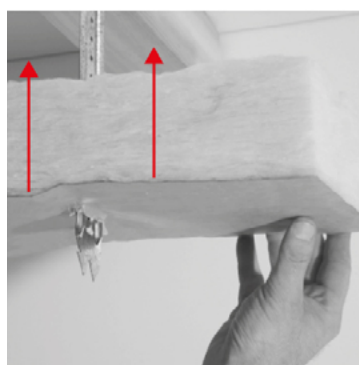

FICHE PRODUIT ACS48480

SUSPENTE SUPER LONGUE FOURRURE 17-47 - LG 480 MM

DESCRIPTION

Suspente de 480 mm en acier galvanisé d'épaisseur 0,75 mm pour fourrure 17-47.

APPLICATIONS ET SOLUTIONS

Suspente sur charpente bois pour fourrure 17-47 adaptée à la réalisation de plafond en plaque de plâtre.

MISE EN ŒUVRE

1. Après la fixation des suspentes au plafond, embrocher la laine de verre en la poussant vers le haut.

2. Faire pivoter l'onglet de la suspente à 90° pour permettre de retenir la laine de verre momentanément avant le clipsage de la fourrure.

3. Clipser les ossatures sur les suspentes en engageant une aile dans la fente horizontale et pivoter vers vous jusqu'au CLIC.

AVANTAGES PRODUITS

- Triangle de positionnement pour le cordeau
- Languette rabattable pour maintenir la laine
- Tête en pointes pour faciliter l'embrochage de l'isolant
- Grande rigidité en flexion grâce à ses soyages