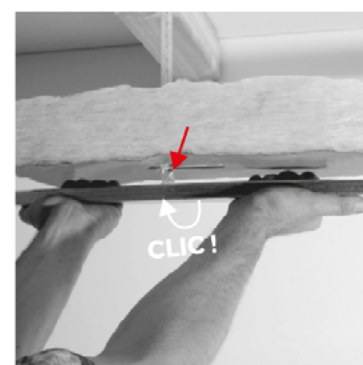

FICHE PRODUIT ACS48480

SUSPENTE SUPER LONGUE FOURRURE 17-47 - LG 480 MM

DESCRIPTION

Suspente de 480 mm en acier galvanisé d'épaisseur 0,75 mm pour fourrure 17-47.

APPLICATIONS ET SOLUTIONS

Suspente sur charpente bois pour fourrure 17-47 adaptée à la réalisation de plafond en plaque de plâtre.

MISE EN ŒUVRE

1. Après la fixation des suspentes au plafond, embrocher la laine de verre en la poussant vers le haut.

2. Faire pivoter l'onglet de la suspente à 90° pour permettre de retenir la laine de verre momentanément avant le clipsage de la fourrure.

3. Clipser les ossatures sur les suspentes en engageant une aile dans la fente horizontale et pivoter vers vous jusqu'au CLIC.

AVANTAGES PRODUITS

- Triangle de positionnement pour le cordeau
- Languette rabattable pour maintenir la laine
- Tête en pointes pour faciliter l'embrochage de l'isolant
- Grande rigidité en flexion grâce à ses soyages