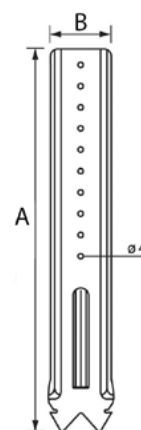

FICHE PRODUIT ACS48480

SUSPENTE SUPER LONGUE FOURRURE 17-47 - LG 480 MM

DESCRIPTION

Suspente de 480 mm en acier galvanisé d'épaisseur 0,75 mm pour fourrure 17-47.

APPLICATIONS ET SOLUTIONS

Suspente sur charpente bois pour fourrure 17-47 adaptée à la réalisation de plafond en plaque de plâtre.

CARACTÉRISTIQUES TECHNIQUES

Référence	Dimensions (mm)			Unité de vente			Palette Condit/ palette	Code EAN
	A	B	Charge maxi daN	Condit.	Pièces/ Condit.	Poids (kg) du condit.		
ACS48480	480	43	32	Boîte	50	6,67	100	3601590000080

MISE EN ŒUVRE

1. Après la fixation des suspentes au plafond, embrocher la laine de verre en la poussant vers le haut.

2. Faire pivoter l'onglet de la suspente à 90° pour permettre de retenir la laine de verre momentanément avant le clipsage de la fourrure.

3. Clipser les ossatures sur les suspentes en engageant une aile dans la fente horizontale et pivoter vers vous jusqu'au CLIC.

AVANTAGES PRODUITS

- Triangle de positionnement pour le cordeau
- Languette rabattable pour maintenir la laine
- Tête en pointes pour faciliter l'embrochage de l'isolant
- Grande rigidité en flexion grâce à ses soyages