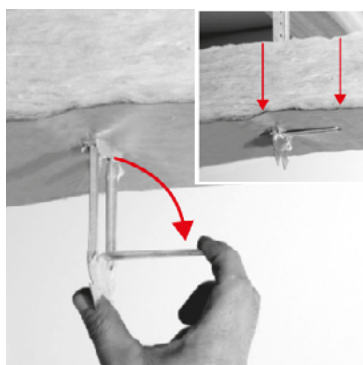

FICHE PRODUIT ACS48480

SUSPENTE SUPER LONGUE FOURRURE 17-47 - LG 480 MM

DESCRIPTION

Suspente de 480 mm en acier galvanisé d'épaisseur 0,75 mm pour fourrure 17-47.

APPLICATIONS ET SOLUTIONS

Suspente sur charpente bois pour fourrure 17-47 adaptée à la réalisation de plafond en plaque de plâtre.

MISE EN ŒUVRE

1. Après la fixation des suspentes au plafond, embrocher la laine de verre en la poussant vers le haut.

2. Faire pivoter l'onglet de la suspente à 90° pour permettre de retenir la laine de verre momentanément avant le clipsage de la fourrure.

3. Clipser les ossatures sur les suspentes en engageant une aile dans la fente horizontale et pivoter vers vous jusqu'au CLIC.

AVANTAGES PRODUITS

- Triangle de positionnement pour le cordeau
- Languette rabattable pour maintenir la laine
- Tête en pointes pour faciliter l'embrochage de l'isolant
- Grande rigidité en flexion grâce à ses soyages