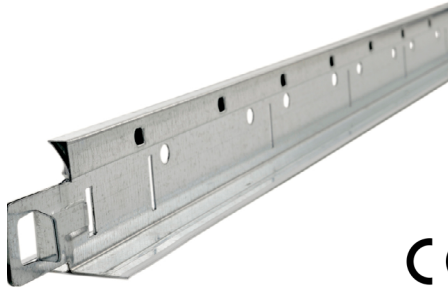

FICHE PRODUIT T35POR

PROFIL PORTEUR T35

DESCRIPTION

Profilé métallique porteur de largeur 35 mm pour la réalisation de plafond suspendu apparent.

APPLICATIONS ET SOLUTIONS

Plafond suspendu apparent.

CARACTÉRISTIQUES TECHNIQUES

Référence	Produit			Unité de vente (UV)			Palette	Code EAN
	Dimensions (mm)			Barres/ carton	Long/ carton (m)	Poids/ carton (kg)	Nb de cartons	
	Long. (mm)	A	B					
T35GALVAPOR-3600	3600	38	35	15	54	23,25	50	3602440001899
T35BLANCPOR-3600	3600	38	35	15	54	23,25	50	3602440001844

AVANTAGES PRODUITS

- Disponible en acier galva ou en blanc