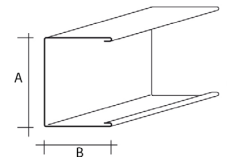

AVANTAGES PRODUITS

- Prélaqué blanc