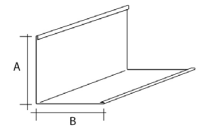

#### DESCRIPTION

Cornière de rive pour la réalisation de plafond suspendu apparent.

#### CARACTÉRISTIQUES TECHNIQUES

Référence	Produit			Unité de vente (UV)			Palette	Code EAN
	Dimensions (mm)			Barres/ carton	Long/ carton (m)	Poids/ carton (kg)	Nb de cartons	
Long. (mm)	A	B						
CP5024SB-3000	3000	24	24	30	90,00	19,80	60	3602440002018