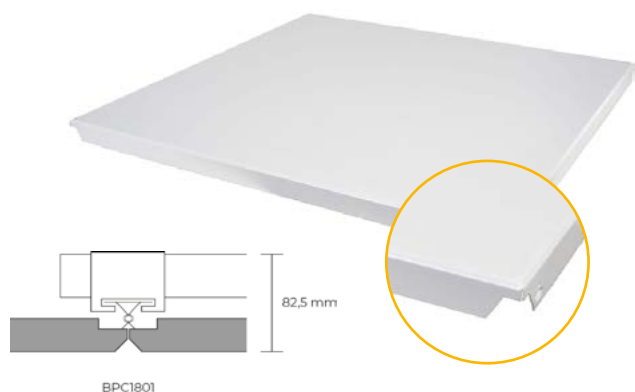

### CASSETTE CLIP ALU OU INOX

#### DESCRIPTION

Pour plafond démontable en aluminium prélaqué blanc ou inox d'épaisseur 6/10<sup>ème</sup> sur demande.