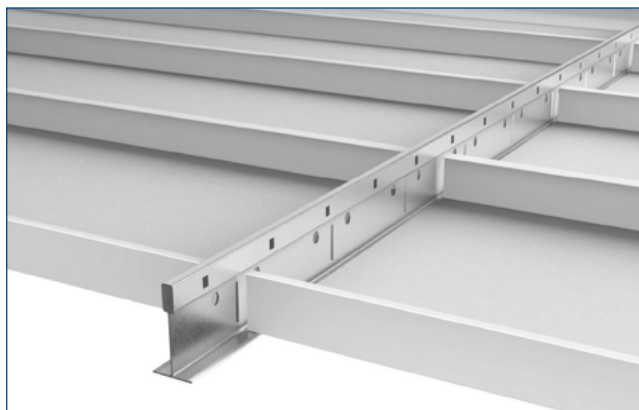

Pose profil T35