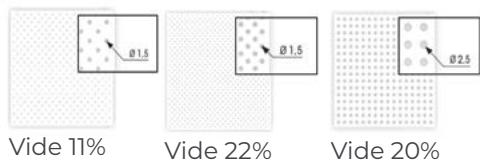

FICHE PRODUIT BAC SG3 300

BAC AUTOPORTANT SG3 À RECOUVREMENT

DESCRIPTION

Bac autoportant SG3 à recouvrement pour plafond démontable, en acier prélaqué pour mise en œuvre sur porteur T35, sur profil OMEGA, sur cornière de rive ou sur cornière à joint creux.

APPLICATIONS ET SOLUTIONS

Pose en intérieur et en extérieur.

Réaction au feu A1.

CARACTÉRISTIQUES TECHNIQUES

Type de perforation :

Couleur :

Type de bout :

Produit					Type de perforation				Couleur				Bout			Voile acoustique			
Type de bac	Larg. (mm)	Epaisseur acier	Haut. (mm)	Long. maxi (mm)	Non perforé NP	Perforé 11% diam 1,5 PR11	Perforé 22% diam 1,5 PR22	Perforé 20% diam 2,5 PR20	Blanc standard B	RAL 9005 N	RAL 9006 G	RAL 9010 BP	Autres couleurs C		Ouvert O	Relevé droit D	Relevé Z Z	Avec (V)	Sans
SG3 À RECOUVREMENT (BAC3)	300	5/10 ^{ème}	35	3000*	Sur demande

* Longueurs standards en mm : 1500 (15) / 1800 (18) / 2400 (24) / 3000 (30) - Longueur SPECIALE sur demande

· : options possibles

Performances acoustiques Largeur 300 mm (PV) :

Perforation	Garnissage	Plénum	Réf	w*	Classe	p - Fréquence Hz par tiers de bande d'octave					
						125	250	500	1000	2000	4000
11% Ø1,5	Laine avec voile 25 mm - 19 kg/m ³	200	1	0,95	A	0,29	0,74	0,94	0,76	0,93	0,94
11% Ø1,5	Laine avec voile 25 mm - 19 kg/m ³	300	6	0,85	B	0,47	0,82	0,76	0,91	0,93	0,94
11% Ø1,5	Voile acoustique noir	200	2	0,80	B	0,45	0,79	0,92	0,70	0,75	0,70
11% Ø1,5	Voile acoustique noir	300	5	0,75	C	0,66	0,79	0,74	0,76	0,77	0,74
20% Ø2,5	Voile acoustique noir	200	7	0,85	B	0,54	0,77	0,98	0,77	0,78	0,77
22% Ø1,5	Laine avec voile 25 mm - 19 kg/m ³	200	3	0,95	A	0,29	0,75	0,95	0,77	0,96	1,00
22% Ø1,5	Voile acoustique noir	200	4	0,80	B	0,45	0,80	1,01	0,71	0,78	0,78