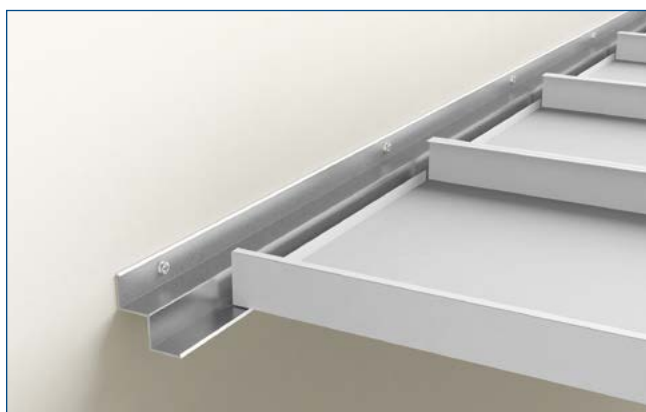

FICHE PRODUIT BAC SG3 300

BAC AUTOPORTANT SG3 À RECOUVREMENT

DESCRIPTION

Bac autoportant SG3 à recouvrement pour plafond démontable, en acier prélaqué pour mise en œuvre sur porteur T35, sur profil OMEGA, sur cornière de rive ou sur cornière à joint creux.

Référence	Produit			Unité de vente (UV)			Palette	Code EAN
	Longueur (mm)	Largeur (mm)	Hauteur (mm)	Pièces/carton	m ² /carton	Poids/carton (kg)	Cartons/palette	
BAC3O315NPB	1500	300	35	8	3,60	18	20	3602440012031
BAC3O315PR11B	1500	300	35	8	3,60	18	20	3602440012086
BAC3O318NPB	1800	300	35	8	4,32	22	20	3602440012352
BAC3O318PR11B	1800	300	35	8	4,32	22	20	3602440012406
BAC3O324NPB	2400	300	35	8	5,76	30	20	3602440012673
BAC3O324PR11B	2400	300	35	8	5,76	30	20	3602440012727
BAC3O330NPB	3000	300	35	8	7,20	36	20	3602440012994
BAC3O330PR11B	3000	300	35	8	7,20	36	20	3602440013045

MISE EN ŒUVRE

Pose cornière de rive

Pose profil T35

Pose cornière creux

Pose profil OMEGA