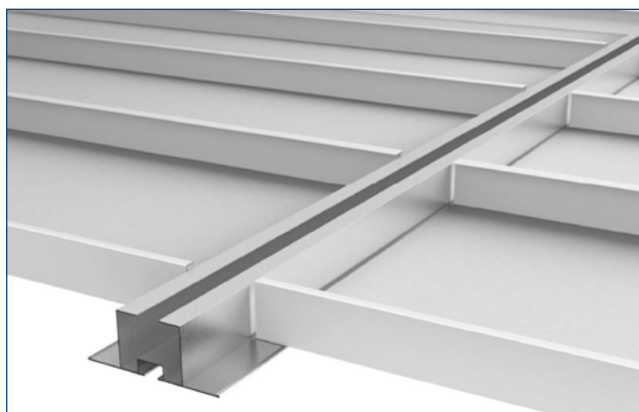

FICHE PRODUIT BAC SG3 300

BAC AUTOPORTANT SG3 À RECOUVREMENT

DESCRIPTION

Bac autoportant SG3 à recouvrement pour plafond démontable, en acier prélaqué pour mise en œuvre sur porteur T35, sur profil OMEGA, sur cornière de rive ou sur cornière à joint creux.

MISE EN ŒUVRE

Pose cornière de rive

Pose profil T35

Pose cornière creux

Pose profil OMEGA