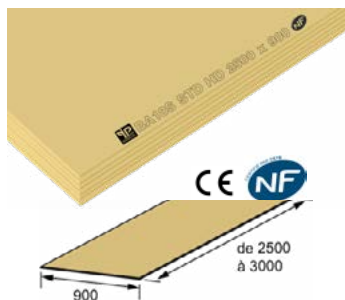

IP BA13 dB

PLAQUE DE PLÂTRE BA13 HAUTE DURETÉ 1200 MM

Plaque de plâtre BA13 haute dureté composée d'un cœur en plâtre naturel et renforcé entre deux parements cartonnés pour une meilleure résistance aux chocs pour cloison, contre-cloison ou plafond.

IP BA13 HD

PLAQUE DE PLÂTRE BA13 FLAM 1200 MM

Plaque de plâtre BA13 feu composée d'un cœur en plâtre naturel entre deux parements cartonnés de couleur rose pour plafond.

Référence	Dimensions (mm)				Unité de vente : palette		Unité de facturation	Code EAN
	Longueur	Épaisseur	Largeur	Poids indicatif plaque (kg)	Plaques/ palette	M ² / palette		
BA131225F	2500	12,5	1200	36,00	36	108	M ²	3602440019344
BA131230F	3000	12,5	1200	43,20	36	130	M ²	3602440019382

IP BA13 FLAM

PLAQUE DE PLÂTRE BA18 STANDARD HD 900 MM

Plaque de plâtre standard BA18 composée d'un cœur en plâtre naturel entre deux parements cartonnés pour cloison, contre-cloison ou plafond.

Référence	Dimensions (mm)				Unité de vente : palette		Unité de facturation	Code EAN
	Longueur	Épaisseur	Largeur	Poids indicatif plaque (kg)	Plaques/ palette	M ² / palette		
BA180925	2500	18	900	42,08	26	58	M ²	3602440019221
BA180926	2600	18	900	43,76	26	61	M ²	3602440019238
BA180928	2800	18	900	47,12	26	65	M ²	3602440019252
BA180930	3000	18	900	50,49	26	70	M ²	3602440019269

IP BA18 STD

PLAQUE DE PLÂTRE BA18 HYDRO 900 MM

Plaque de plâtre BA18 hydro H1 composée d'un cœur en plâtre hydrofugé entre deux parements cartonnés bleu pour cloison, contre-cloison ou plafond.

Référence	Dimensions (mm)				Unité de vente : palette		Unité de facturation	Code EAN
	Longueur	Épaisseur	Largeur	Poids indicatif plaque (kg)	Plaques/ palette	M ² / palette		
BA180925H	2500	18	900	42,75	26	58	M ²	3602440019283
BA180926H	2600	18	900	44,45	26	61	M ²	3602440019290
BA180928H	2800	18	900	47,88	26	65	M ²	3602440019313
BA180930H	3000	18	900	51,30	26	70	M ²	3602440019320