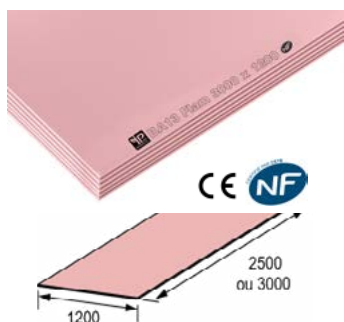

IP BA13 HYDRO

PLAQUE DE PLÂTRE BA13 ACOUSTIQUE 1200 MM

Plaque de plâtre BA13 acoustique composée d'un cœur en plâtre naturel à haute densité entre deux parements cartonnés pour cloison, contre-cloison ou plafond.

IP BA13 dB

PLAQUE DE PLÂTRE BA13 HAUTE DURETÉ 1200 MM

Plaque de plâtre BA13 haute dureté composée d'un cœur en plâtre naturel et renforcé entre deux parements cartonnés pour une meilleure résistance aux chocs pour cloison, contre-cloison ou plafond.

Référence	Dimensions (mm)				Unité de vente : palette		Unité de facturation	Code EAN
	Longueur	Épaisseur	Largeur	Poids indicatif plaque (kg)	Plaques/ palette	M ² / palette		
BA131225HD	2500	12,5	1200	29,70	36	108	M ²	3602440018408
BA131230HD	3000	12,5	1200	35,64	36	130	M ²	3602440018446

IP BA13 HD

PLAQUE DE PLÂTRE BA13 FLAM 1200 MM

Plaque de plâtre BA13 feu composée d'un cœur en plâtre naturel entre deux parements cartonnés de couleur rose pour plafond.

Référence	Dimensions (mm)				Unité de vente : palette		Unité de facturation	Code EAN
	Longueur	Épaisseur	Largeur	Poids indicatif plaque (kg)	Plaques/ palette	M ² / palette		
BA131225F	2500	12,5	1200	36,00	36	108	M ²	3602440019344
BA131230F	3000	12,5	1200	43,20	36	130	M ²	3602440019382