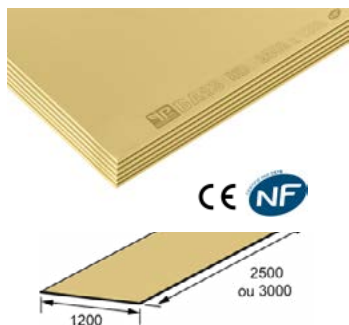

Référence	Dimensions (mm)				Unité de vente : palette		Unité de facturation	Code EAN
	Longueur	Épaisseur	Largeur	Poids indicatif plaque (kg)	Plaques/palette	M ² /palette		
BA131224H	2400	12,5	1200	25,92	50	144	M ²	3602440017920
BA131225H	2500	12,5	1200	27,00	50	150	M ²	3602440017944
BA131226H	2600	12,5	1200	28,08	50	156	M ²	3602440017968
BA131227H	2700	12,5	1200	29,16	50	162	M ²	3602440017982
BA131228H	2800	12,5	1200	30,24	50	168	M ²	3602440018002
BA131230H	3000	12,5	1200	32,40	50	180	M ²	3602440018026

IP BA13 HYDRO

PLAQUE DE PLÂTRE BA13 ACOUSTIQUE 1200 MM

Plaque de plâtre BA13 acoustique composée d'un cœur en plâtre naturel à haute densité entre deux parements cartonnés pour cloison, contre-cloison ou plafond.

Référence	Dimensions (mm)				Unité de vente : palette		Unité de facturation	Code EAN
	Longueur	Épaisseur	Largeur	Poids indicatif plaque (kg)	Plaques/palette	M ² /palette		
BA131225DB	2500	12,5	1200	37,50	36	108	M ²	3602440018859
BA131226DB	2600	12,5	1200	39,00	36	112	M ²	3602440018866
BA131227DB	2700	12,5	1200	40,50	36	116	M ²	3602440018873
BA131230DB	3000	12,5	1200	45,00	36	130	M ²	3602440018880

IP BA13 dB

PLAQUE DE PLÂTRE BA13 HAUTE DURETÉ 1200 MM

Plaque de plâtre BA13 haute dureté composée d'un cœur en plâtre naturel et renforcé entre deux parements cartonnés pour une meilleure résistance aux chocs pour cloison, contre-cloison ou plafond.