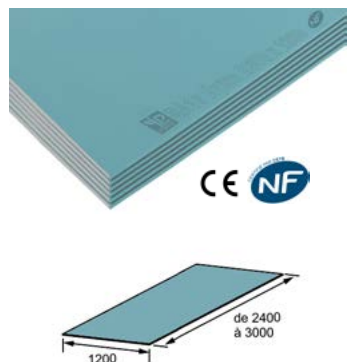

GAMME PLAQUE DE PLÂTRE

BA13

PLAQUE DE PLÂTRE BA13 STANDARD 1200 MM

Plaque de plâtre standard BA13 composée d'un cœur en plâtre naturel entre deux parements cartonnés pour cloison, contre-cloison ou plafond.

Référence	Dimensions (mm)				Unité de vente : palette		Unité de facturation	Code EAN
	Longueur	Épaisseur	Largeur	Poids indicatif plaque (kg)	Plaques/palette	M ² /palette		
BA131224	2400	12,5	1200	24,77	50	144	M ²	3602440017913
BA131225	2500	12,5	1200	25,80	50	150	M ²	3602440017937
BA131226	2600	12,5	1200	26,83	50	156	M ²	3602440017951
BA131227	2700	12,5	1200	27,86	50	162	M ²	3602440017975
BA131228	2800	12,5	1200	28,90	50	168	M ²	3602440017999
BA131230	3000	12,5	1200	30,96	50	180	M ²	3602440018019

IP BA13 STD

PLAQUE DE PLÂTRE BA13 HYDRO 1200 MM

Plaque de plâtre BA13 hydro H1 composée d'un cœur en plâtre naturel hydrofugé entre deux parements cartonnés pour une meilleure résistance en milieu humide pour cloison, contre-cloison ou plafond.

IP BA13 HYDRO

PLAQUE DE PLÂTRE BA13 ACOUSTIQUE 1200 MM

Plaque de plâtre BA13 acoustique composée d'un cœur en plâtre naturel à haute densité entre deux parements cartonnés pour cloison, contre-cloison ou plafond.