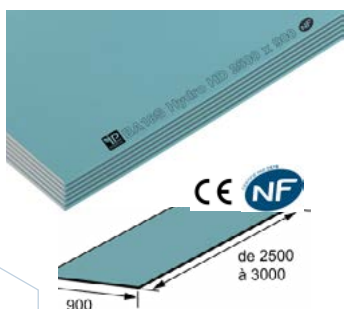

IP BA13 HD

PLAQUE DE PLÂTRE BA13 FLAM 1200 MM

Plaque de plâtre BA13 feu composée d'un cœur en plâtre naturel entre deux parements cartonnés de couleur rose pour plafond.

Référence	Dimensions (mm)				Unité de vente : palette		Unité de facturation	Code EAN
	Longueur	Épaisseur	Largeur	Poids indicatif plaque (kg)	Plaques/ palette	M ² / palette		
BA131225F	2500	12,5	1200	36,00	36	108	M ²	3602440019344
BA131230F	3000	12,5	1200	43,20	36	130	M ²	3602440019382

IP BA13 FLAM

PLAQUE DE PLÂTRE BA18 STANDARD HD 900 MM

Plaque de plâtre standard BA18 composée d'un cœur en plâtre naturel entre deux parements cartonnés pour cloison, contre-cloison ou plafond.

Référence	Dimensions (mm)				Unité de vente : palette		Unité de facturation	Code EAN
	Longueur	Épaisseur	Largeur	Poids indicatif plaque (kg)	Plaques/ palette	M ² / palette		
BA180925	2500	18	900	42,08	26	58	M ²	3602440019221
BA180926	2600	18	900	43,76	26	61	M ²	3602440019238
BA180928	2800	18	900	47,12	26	65	M ²	3602440019252
BA180930	3000	18	900	50,49	26	70	M ²	3602440019269

IP BA18 STD

PLAQUE DE PLÂTRE BA18 HYDRO 900 MM

Plaque de plâtre BA18 hydro H1 composée d'un cœur en plâtre hydrofugé entre deux parements cartonnés bleu pour cloison, contre-cloison ou plafond.

Référence	Dimensions (mm)				Unité de vente : palette		Unité de facturation	Code EAN
	Longueur	Épaisseur	Largeur	Poids indicatif plaque (kg)	Plaques/ palette	M ² / palette		
BA180925H	2500	18	900	42,75	26	58	M ²	3602440019283
BA180926H	2600	18	900	44,45	26	61	M ²	3602440019290
BA180928H	2800	18	900	47,88	26	65	M ²	3602440019313
BA180930H	3000	18	900	51,30	26	70	M ²	3602440019320