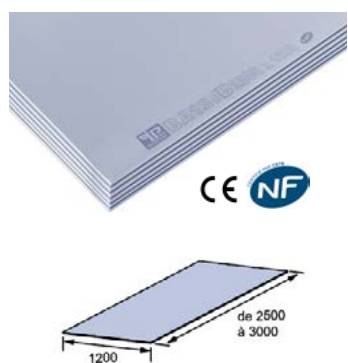

GAMME PLAQUE DE PLÂTRE

BA13

PLAQUE DE PLÂTRE BA13 STANDARD 1200 MM

Plaque de plâtre standard BA13 composée d'un cœur en plâtre naturel entre deux parements cartonnés pour cloison, contre-cloison ou plafond.

IP BA13 STD

PLAQUE DE PLÂTRE BA13 HYDRO 1200 MM

Plaque de plâtre BA13 hydro H1 composée d'un cœur en plâtre naturel hydrofugé entre deux parements cartonnés pour une meilleure résistance en milieu humide pour cloison, contre-cloison ou plafond.

Référence	Dimensions (mm)				Unité de vente : palette		Unité de facturation	Code EAN
	Longueur	Épaisseur	Largeur	Poids indicatif plaque (kg)	Plaques/palette	M ² /palette		
BA131224H	2400	12,5	1200	25,92	50	144	M ²	3602440017920
BA131225H	2500	12,5	1200	27,00	50	150	M ²	3602440017944
BA131226H	2600	12,5	1200	28,08	50	156	M ²	3602440017968
BA131227H	2700	12,5	1200	29,16	50	162	M ²	3602440017982
BA131228H	2800	12,5	1200	30,24	50	168	M ²	3602440018002
BA131230H	3000	12,5	1200	32,40	50	180	M ²	3602440018026

IP BA13 HYDRO

PLAQUE DE PLÂTRE BA13 ACOUSTIQUE 1200 MM

Plaque de plâtre BA13 acoustique composée d'un cœur en plâtre naturel à haute densité entre deux parements cartonnés pour cloison, contre-cloison ou plafond.