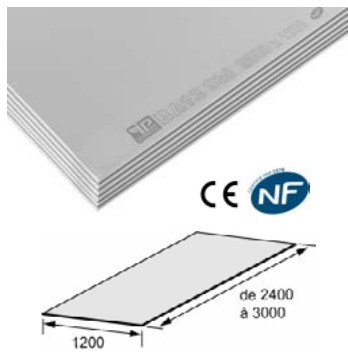

GAMME PLAQUE DE PLÂTRE

BA13

PLAQUE DE PLÂTRE BA13 STANDARD 1200 MM

Plaque de plâtre standard BA13 composée d'un cœur en plâtre naturel entre deux parements cartonnés pour cloison, contre-cloison ou plafond.

Référence	Dimensions (mm)				Unité de vente : palette		Unité de facturation	Code EAN
	Longueur	Épaisseur	Largeur	Poids indicatif plaque (kg)	Plaques/palette	M ² /palette		
BA131224	2400	12,5	1200	24,77	50	144	M ²	3602440017913
BA131225	2500	12,5	1200	25,80	50	150	M ²	3602440017937
BA131226	2600	12,5	1200	26,83	50	156	M ²	3602440017951
BA131227	2700	12,5	1200	27,86	50	162	M ²	3602440017975
BA131228	2800	12,5	1200	28,90	50	168	M ²	3602440017999
BA131230	3000	12,5	1200	30,96	50	180	M ²	3602440018019

IP BA13 STD

PLAQUE DE PLÂTRE BA13 HYDRO 1200 MM

Plaque de plâtre BA13 hydro H1 composée d'un cœur en plâtre naturel hydrofugé entre deux parements cartonnés pour une meilleure résistance en milieu humide pour cloison, contre-cloison ou plafond.

IP BA13 HYDRO

PLAQUE DE PLÂTRE BA13 ACOUSTIQUE 1200 MM

Plaque de plâtre BA13 acoustique composée d'un cœur en plâtre naturel à haute densité entre deux parements cartonnés pour cloison, contre-cloison ou plafond.